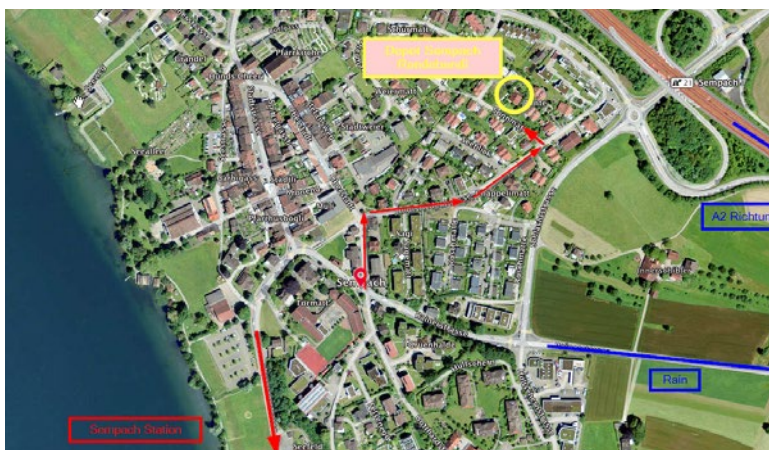

Gemüsebaukooperative Randebandi

Unsere Depots

Oberkirch / Sursee

Peter Rölli
Nisihof
6208 Oberkirch

Von Sursee her kommend nach dem Bahnhof über Brücke in Richtung Grosswangen, den Hügel hinauf, an Terra Alta Wegweiser vorbei, danach rechts zum Nisihof abzuweichen. Rechts hinter der Scheune befindet sich Depot.

Sempach

Familie Buser
Sonnmat 14
6204 Sempach

Depot siehe Plan rechts

Emmenbrücke

Familie Kunz-Tscholitsch
Sprengimatt 6
6020 Emmenbrücke

Das Depot befindet sich links neben dem Haus in der mit Efeu überwachsenen Laube.

Luzern

Neubad Luzern
Bireggstrasse 36
6003 Luzern

4 Gehminuten von der Bushaltestelle „Steghof“. Depot befindet sich im Innern des Gebäudes, nach der Bar rechts um die Ecke.

Neuenkirch Dorf

Theaterbar Bunterbünter
Rachel Bünter
Oberdorf 7
6206 Neuenkirch

Bei der Verzweigung im Dorf hinauf Richtung Schulhaus, nach dem zweiten Gebäude links. Altes Haus mit Beschriftung in Schwarzorange „Bunterbünter“. Das Depot befindet sich hinter dem Haus rechts im Gartenhäuschen. Parken auf Kiesparkplatz möglich.